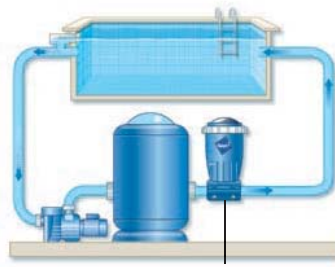

Express

ZODIAC

SCHNELLE INSTALLATION:

- Leichter, stromloser Anschluss beim Bau oder an bestehenden Anlagen.
- EXPRESS eignet sich zur Ausrüstung von Swimmingpools mit Rohren DN 50 mm, von 20 bis 75 m³.

EINIGE RATSCHLÄGE:

1. Warnhinweis! Der Pro Plus ist nicht verträglich mit:
2. Brom und Bromderivaten.
   - Desinfektionsmitteln ohne Chlor vom Typ PHMB (oder «Biguanide»): Baquacil®, Revacil®, Oxyline®.
   - anderen kupferhaltigen Mitteln.
   - dem Fleckenschutzmittel ALKORPLUS

TECHNISCHE DATEN:

- Zulässige Durchflussmenge: 5 bis 27m³ / Stunde
- Höchstzulässiger Druck in der Zelle: 3,6 KPa = 3 Bar
- Anbohrschelle: an Rohr Leitung DN 50 mm.
- Maximale Wassertemperatur: 40°C
- Einbauposition der Zelle: Senkrecht
- Abmessungen des Reinigers: 240 x 100 mm – Ø 120 mm
- Gewicht: 1,2kg

Express eignet sich für alle arten von becken und auskleidungen

EXPRESS-Mineralreiniger mit Patrone

Zodiac, die Elemente sicher im Griff.

Die Firma Zodiac, weltweit anerkannt für die Qualität und Zuverlässigkeit ihrer Produkte in den Bereichen der Luftfahrt und des Wassersports, bürgt mit ihrem Namen nun auch in der Welt des Schwimmbekens für eine ganze Reihe von Swimmingpools, automatischen Reinigern, Wasseraufbereitungssystemen, Heizanlagen und Entfeuchtungssysteme für Schwimmbäder, die sie anbietet.

Die Tatsache, daß sich Zodiac hierbei auf das technologische Know-how und die Erfahrung von Nature 2® stützt, garantiert Ihnen hochentwickelte und leistungsfähige Geräte.

Eine wirkliche Gewähr für Effizienz und Zuverlässigkeit!

Zodiac Pool Care Europe
ZI Est - 34, rue Francine Fromont
69120 Vaulx-en-Velin - France
Tél. 33 (0)4 78 79 56 20
Fax 33 (0)4 78 79 56 29
zpce@zodiac.com